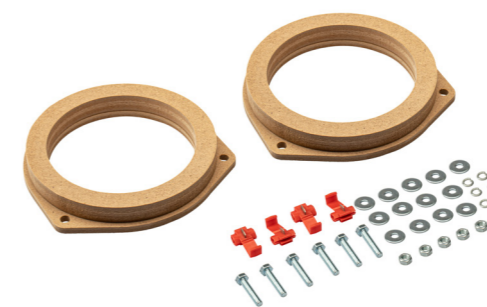

Проставочные кольца служат для облегчения установки нестандартных динамиков в штатные места автомобиля.

- Кольца изготовлены из МДФ, который не впитывает влагу и не портится со временем под воздействием внешних факторов
- При производстве колец учтены все размеры зазоров внутреннего пространства двери

Номер	Наименование
LECAR000060613	Проставочные кольца МДФ под динамики 13" LADA Vesta / Largus / XRAY (с крепежом)
LECAR000070613	Проставочные кольца МДФ под динамики 17" LADA Vesta / Largus / XRAY (с крепежом)
LECAR000080613	Проставочные кольца под динамики 17" LADA Granta / Kalina 2