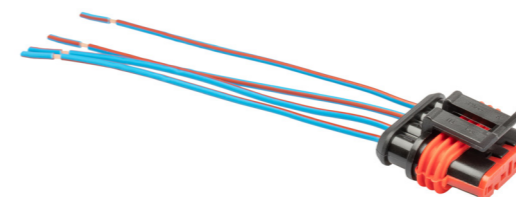

Ремонтные наборы электропроводки

Ремонтные наборы электропроводки предназначены для быстрой замены или ремонта штатных поврежденных проводов, подключения и установки дополнительного электрооборудования в автомобиле (магнитол, динамиков и др.).

Номер	Наименование
LECAR010010703	Разъем 12015987 к электровентилятору радиатора автомобилей ВАЗ 2170, 2123, с проводами
LECAR010020703	Разъем 12015024 к жгуту бензонасоса, датчика кислорода автомобилей ВАЗ 2108-10, с проводами
LECAR010030703	Разъем 12015798 жгута бензонасоса, к датчику кислорода, ВАЗ, с проводами
LECAR010040703	Разъем 2820881 к бензонасосу, к датчику уровня топлива, электробензонасоса, 4-контактный, с проводами, к датчику уровня топлива ГАЗ, с проводами
LECAR010050703	Разъем 12129140 для подключения к форсунке BOSCH 0280158502, ВАЗ, с проводами
LECAR010060703	Разъем 282189-1 к форсунке ВАЗ 2108-2110, датчику охлаждающей жидкости ДВС 4216, с проводами
LECAR010070703	Разъем Bosch 1284485110, AMP 925590-2 к датчику детонации, к форсунке ВАЗ 2108-2115, 2110-2112, ГАЗ, с проводами
LECAR010080703	Разъем 401820, СНП-3Н-03-3Р-02/86, 12162547, к датчику скорости, датчику Холла, к датчику положения дроссельной заслонки, распределительного вала, холостого хода, ВАЗ, ГАЗ с проводами
LECAR010090703	Разъем 12052644 к датчику коленчатого вала (191.3847), к компрессору «Vesta», к боковым указателям поворота, к подсветке номера 2190-94, с проводами
LECAR010100703	Разъем 12052643 к адсорберу для автомобилей ВАЗ 2110-12, 2113-15, ГАЗель, Соболь, Баргузин, Волга, с проводами
LECAR010110703	Разъем 12078090 к датчику положения дроссельной заслонки для автомобилей ВАЗ 2108-10, 2170, с проводами
LECAR010120703	Разъем 12161194 к датчику температуры охлаждения жидкости для автомобилей ВАЗ 2108-10, к генератору Peugeot 307 с проводами
LECAR010130703	Разъем 12162189 к датчику холостого хода инжекторных автомобилей ВАЗ, с проводами
LECAR010140703	Разъем 12162859 к модулю зажигания (старого образца) для автомобилей ВАЗ 2110-12, с проводами
LECAR010150703	Разъем 1928403110 к датчику абсолютного давления, катушке и модулю зажигания (нового образца), ВАЗ, ГАЗ, с проводами
LECAR010160703	Разъем 1928403813 к датчику массового расхода воздуха ВАЗ-2108-2115, 21214 (BOSCH) 0280218037, ГАЗ, ВАЗ, УАЗ, с проводами
LECAR010170703	Разъем 09441602 к датчику массового расхода воздуха 2105, 2107 (Siemens) Евро-2, ВАЗ, с проводами
LECAR010180703	Разъем 1928405159 к ДМРВ 1117-1119, 2170-2172, 21214 (16-кл.) с электронной педалью акселератора, с 4-мя проводами ВАЗ, Land Rover
LECAR010190703	Разъем 829572-1 к выключателю подкапотной лампы, дверному контроллеру лампы заднего хода LADA Granta / Kalina, Datsun, с проводами
LECAR010200703	Разъем 282107-1 штыревой 5-контактный, жгута форсунок ГАЗ, с проводами
LECAR010210703	Разъем 282108 штыревой 6-контактный, жгута форсунок, к жгуту ЭСУД ГАЗ, с проводами