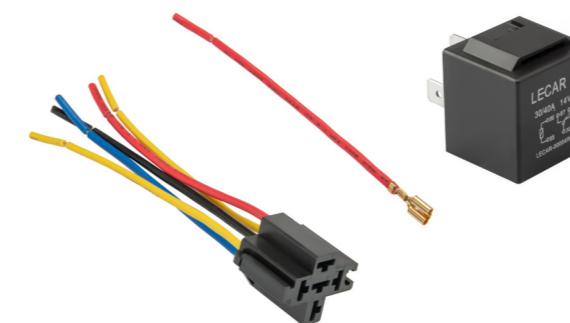

Реле и колодки

Реле 5-ти конт. LECAR RL 12~14В/30~40А — это электрическое устройство (выключатель), предназначенное для замыкания и размыкания различных участков электрических цепей при заданных изменениях электрических или неэлектрических входных величин.

- Максимальный коммутируемый ток: 30А
- Постоянное напряжение: 14В

Колодка п/реле 5-ти конт. LECAR RL-2, 12AWG — разъем 5-контактный для облегчения коммутации реле.

Номер	Наименование	Дополнительная информация
LECAR000040613	Реле 5-ти конт. LECAR RL-1 12~14 В / 30~40 А, герметичный корпус	25 шт. в коробе
LECAR000050613	Колодка п/реле 5-ти конт. LECAR RL-2, 12AWG	50 шт.